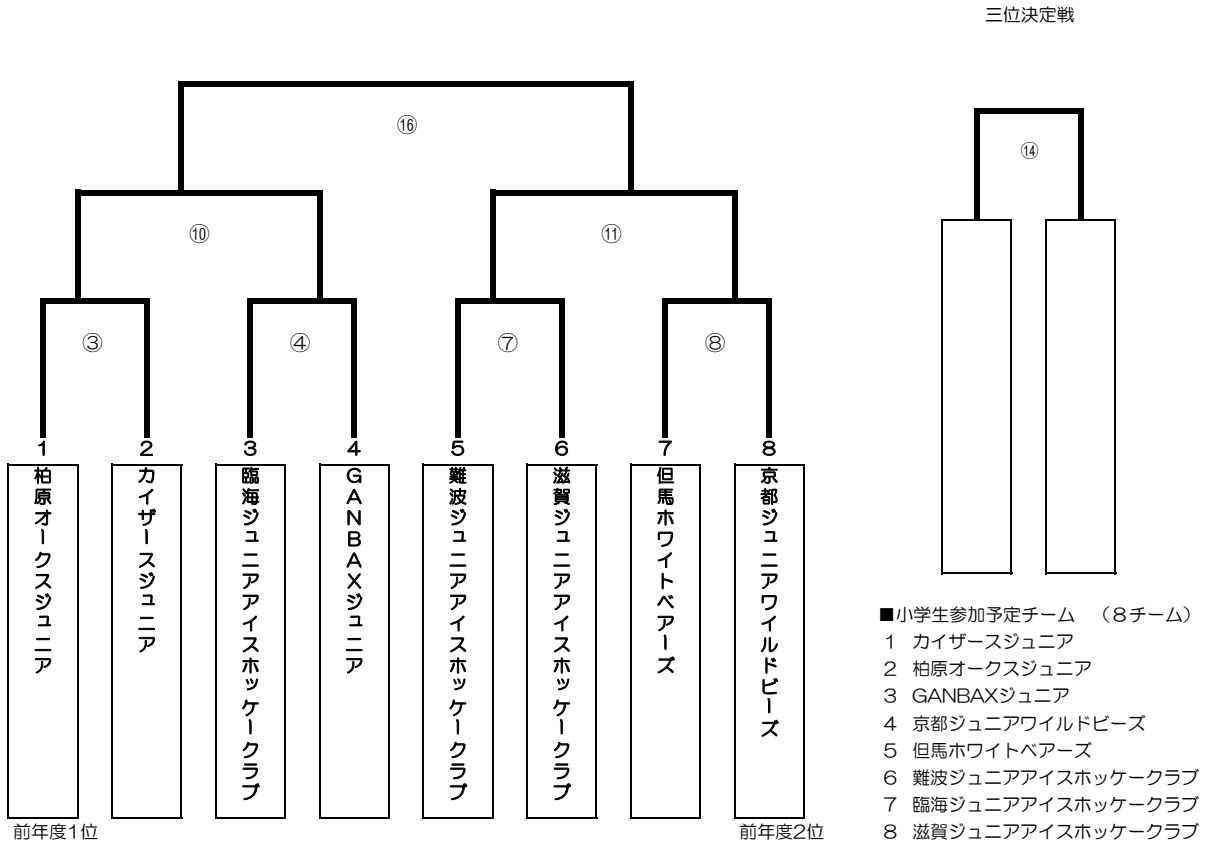

〈平成25年度 近畿小・中学生競技会トーナメント表〉

【小学生の部】 8試合

【中学生の部】 9試合